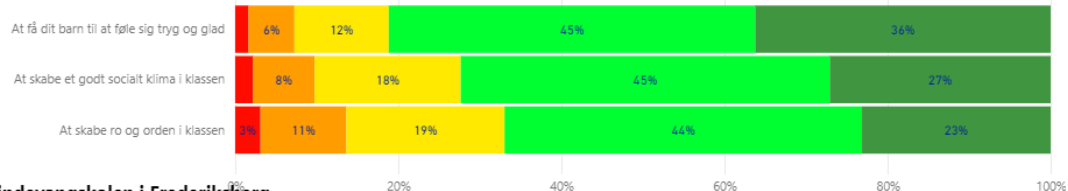

UNDERVISNINGEN	SAMLET TILFREDSHED MED UNDERVISNINGEN	BARNETS TRIVSEL	GENERELLE SAMARBEJDE	MOBNING	SKOLENS LEDELSE	OVERGANG TIL UNGDOMSUDD.	SAMLET TILFREDSHED MED SKOLEN

Hvor tilfreds eller utilfreds er du med lærernes og pædagogernes arbejde med:

Alle skoler i hele landet

● 1 Meget utilfreds ● 2 Utilfreds ● 3 Hverken tilfreds/utilfreds ● 4 Tilfreds ● 5 Meget tilfreds

Lindevangskolen i Frederiksberg