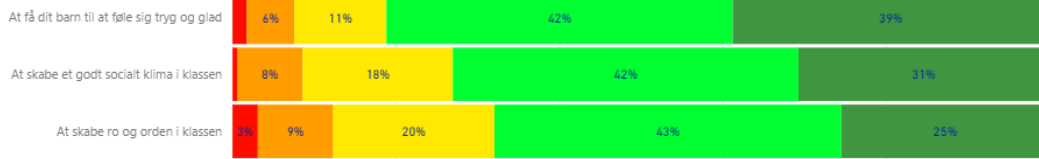

Klassetrin

- ☐ 0 - 3 klasse
- ☐ 4 - 9 klasse

Sprog i hjemmet

- ☐ Dansk
- ☐ Andet sprog

Specialklasse

- ☐ Ja
- ☐ Nej

Særlig støtte

- ☐ Ja
- ☐ Nej

UNDERVISNINGEN	SAMLET TILFREDSHED MED UNDERVISNINGEN	BARNETS TRIVSEL	GENERELLE SAMARBEJDE	MOBNING	SKOLENS LEDELSE	OVERGANG TIL UNGDOMSUDD.	SAMLET TILFREDSHED MED SKOLEN