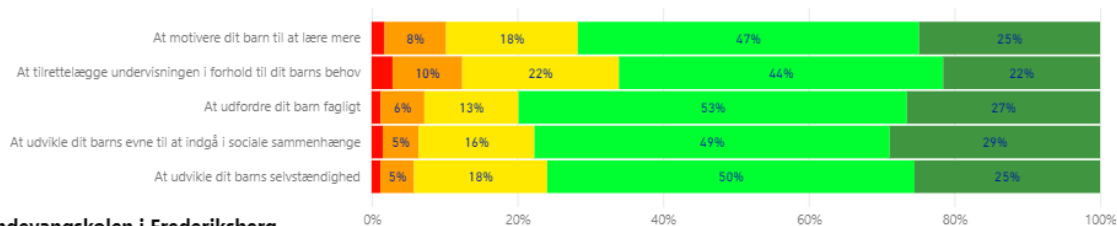

UNDERVISNINGEN	SAMLET TILFREDSHED MED UNDERVISNINGEN	BARNETS TRIVSEL	GENERELLE SAMARBEJDE	MOBNING	SKOLENS LEDELSE	OVERGANG TIL UNGDOMSUDD.	SAMLET TILFREDSHED MED SKOLEN

Hvor tilfreds eller utilfreds er du med lærernes og pædagogernes arbejde med:

Alle skoler i hele landet

● 1 Meget utilfreds ● 2 Utilfreds ● 3 Hverken tilfreds/utilfreds ● 4 Tilfreds ● 5 Meget tilfreds

Lindevangskolen i Frederiksberg