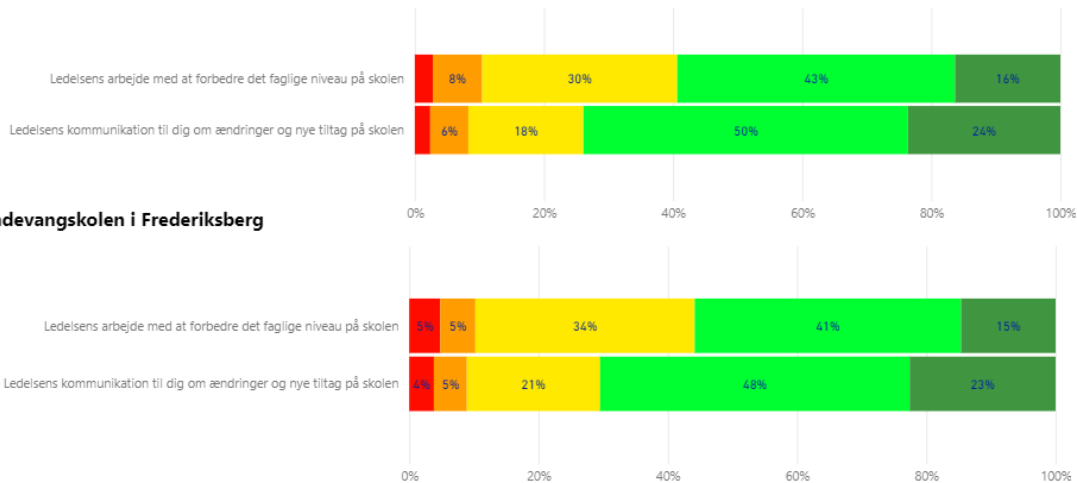

Hvor tilfreds eller utilfreds er du med:

Alle skoler i hele landet

● 1 Meget utilfreds ● 2 Utilfreds ● 3 Hverken tilfreds/utilfreds ● 4 Tilfreds ● 5 Meget tilfreds

Klassetrin

- 0 - 3 klasse
- 4 - 9 klasse

Sprog i hjemmet

- Dansk
- Andet sprog

Specialklasse

- Ja
- Nej

Særlig støtte

- Ja
- Nej

UNDERVISNINGEN	SAMLET TILFREDSHED MED UNDERVISNINGEN	BARNETS TRIVSEL	GENERELLE SAMARBEJDE	MOBNING	SKOLENS LEDELSE	OVERGANG TIL UNGDOMSUDD.	SAMLET TILFREDSHED MED SKOLEN
----------------	---------------------------------------	-----------------	----------------------	---------	------------------------	--------------------------	-------------------------------