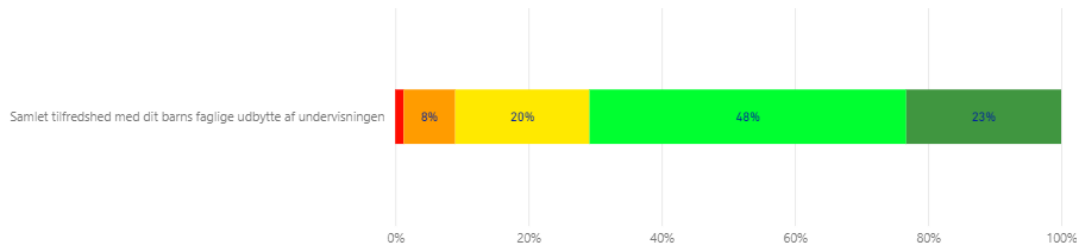

Klassetrin

1. ☐ 0 - 3 klasse
   ☐ 4 - 9 klasse

Sprog i hjemmet

1. ☐ Dansk
   ☐ Andet sprog

Specialklasse

1. ☐ Ja
   ☐ Nej

Særlig støtte

1. ☐ Ja
   ☐ Nej