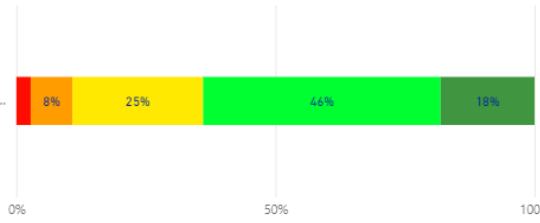

Hvor tilfreds eller utilfreds er du med:

Alle skoler i hele landet

● 1 Meget utilfreds ● 2 Utilfreds ● 3 Hverken tilfreds/utilfreds ● 4 Tilfreds ● 5 Meget tilfreds

Klassetrin

- 0 - 3 klasse
- 4 - 9 klasse

Sprog i hjemmet

- Dansk
- Andet sprog

Specialklasse

- Ja
- Nej

Særlig støtte

- Ja
- Nej

UNDERVISNINGEN	SAMLET TILFREDSHED MED UNDERVISNINGEN	BARNETS TRIVSEL	GENERELLE SAMARBEJDE	MOBNING	SKOLENS LEDELSE	OVERGANG TIL UNGDOMSUDD.	SAMLET TILFREDSHED MED SKOLEN
----------------	---------------------------------------	-----------------	----------------------	---------	-----------------	---------------------------------	-------------------------------

Hvor tilfreds eller utilfreds er du med:

Alle skoler i hele landet

● 1 Meget utilfreds ● 2 Utilfreds ● 3 Hverken tilfreds/utilfreds ● 4 Tilfreds ● 5 Meget tilfreds

Skolens indsats for at klæde dit barn på til at træffe et oplyst valg om ungdomsuddannelse, fx...