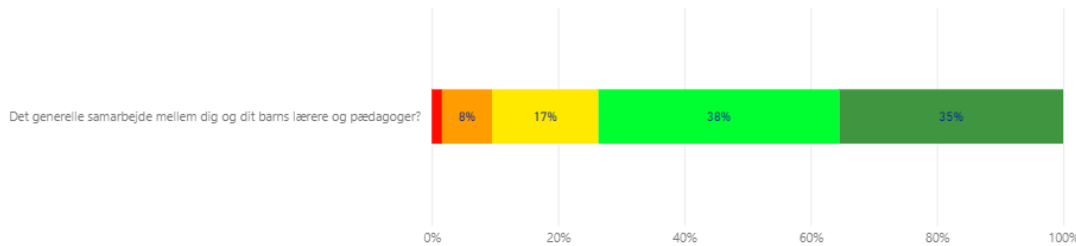

Klassetrin

- ☐ 0 - 3 klasse
- ☐ 4 - 9 klasse

Sprog i hjemmet

- ☐ Dansk
- ☐ Andet sprog

Specialklasse

- ☐ Ja
- ☐ Nej

Særlig støtte

- ☐ Ja
- ☐ Nej