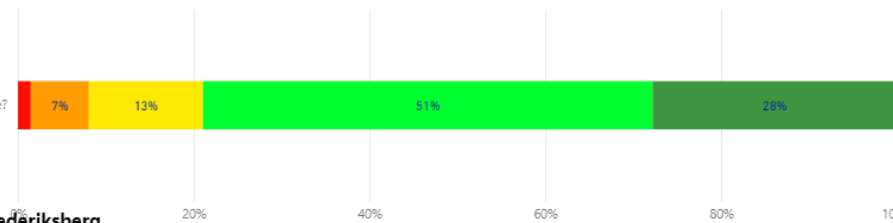

Hvor tilfreds eller utilfreds er du:

Alle skoler i hele landet

● 1 Meget utilfreds ● 2 Utilfreds ● 3 Hverken tilfreds/utilfreds ● 4 Tilfreds ● 5 Meget tilfreds

Samlet set med dit barns skole?

Lindevangskolen i Frederiksberg

Samlet set med dit barns skole?