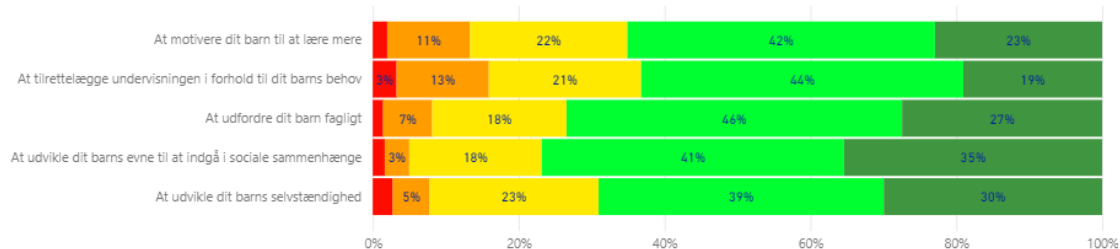

Klassetrin

1. ☐ 0 - 3 klasse
   ☐ 4 - 9 klasse

Sprog i hjem

1. ☐ Dansk
   ☐ Andet sprog

Specialklasse

1. ☐ Ja
   ☐ Nej

Særlig støtte

1. ☐ Ja
   ☐ Nej

UNDERVISNINGEN	SAMLET TILFREDSHED MED UNDERVISNINGEN	BARNETS TRIVSEL	GENERELLE SAMARBEJDE	MOBNING	SKOLENS LEDELSE	OVERGANG TIL UNGDOMSUDD.	SAMLET TILFREDSHED MED SKOLEN