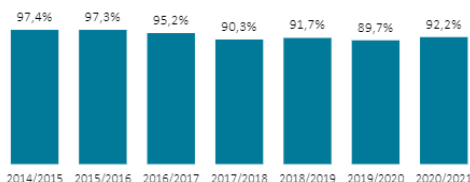

Elevtrivsel i folkeskolen - skoleåret 2020/2021

Skoler i Frederiksberg kommune

Andelen af elever med højest trivsel

Tal vises for Lindevangskolen

92,2 %

Generel Trivsel

Udvikling i andelen af elever med højest generel trivsel

89,4%

Faglig trivsel

90,4%

Social trivsel

85,8%

Ro og orden

59,6%

Støtte og inspiration

Trivselsindikatorer

Svarfordelinger 0.-3. kl

Svarfordelinger 4.-9. kl

Vælg skoleår ↓

- Nulstil
- 2020/2021
- 2019/2020
- 2018/2019
- 2017/2018
- 2016/2017
- 2015/2016
- 2014/2015

Vælg klassetrin

Vælg køn

- Nulstil
- Dreng
- Pige

Kilde: <https://uddannelsesstatistik.dk/Pages/Reports/1774.aspx>

Hvor tilfreds eller utilfreds er du med lærernes og pædagogernes arbejde med:

Spørgsmål	At motivere dit barn til at lære mere		At tilrettelægge undervisningen i forhold til dit barns behov		At udfordre dit barn fagligt		At udvikle dit barns evne til at indgå i sociale sammenhænge		At udvikle dit barns selvstændighed	
	Antal svar	Gennemsnit	Antal svar	Gennemsnit	Antal svar	Gennemsnit	Antal svar	Gennemsnit	Antal svar	Gennemsnit
Kommune										
☐ Favrskov	1.979	3,9	1.980	3,8	1.981	4,0	1.978	4,0	1.978	3,9
☐ Faxe	1.204	3,7	1.200	3,6	1.204	3,8	1.203	3,8	1.198	3,8
☐ Fredensborg	1.093	4,0	1.096	3,8	1.096	4,1	1.093	4,1	1.095	4,0
☐ Fredericia	2.051	3,8	2.052	3,7	2.053	3,9	2.050	3,9	2.052	3,9
☐ Frederiksberg	1.808	3,8	1.805	3,7	1.806	4,0	1.809	4,1	1.806	4,0
Christianskolen	5	4,5	5	4,5	5	4,8	5	4,5	5	4,8
Lindevangskolen	172	3,7	171	3,6	171	3,9	171	4,1	172	3,9
Ny Hollænderskolen	171	3,9	171	3,7	171	4,1	171	4,1	171	4,1
Skolen på Duevej	170	4,0	169	3,9	170	4,1	170	4,1	170	4,1
Skolen på Grundtvigsvej	194	3,7	195	3,6	195	3,8	195	4,0	195	4,0
Skolen på La Cours Vej	187	3,9	187	3,6	187	4,0	187	4,0	187	4,0
Skolen på Nyelandsvej	166	3,8	166	3,6	167	4,0	167	4,1	166	3,9
Skolen ved Bulowsvej	172	3,8	171	3,6	172	3,8	172	4,0	172	3,9
Skolen ved Nordens Plads	108	4,0	108	3,9	106	3,9	108	4,2	107	4,1
Skolen ved Sørne	169	3,9	169	3,7	169	4,0	169	4,1	167	4,1
Søndermarks skolen	182	3,7	181	3,6	181	3,8	182	4,0	182	3,9
Tre Falke Skolen	112	4,0	112	4,0	112	4,2	112	4,2	112	4,2
Total	170.446	3,8	170.264	3,7	170.491	4,0	170.355	4,0	170.288	3,9

Kilde: <https://im.dk/arbejdsomraader/kommunal-og-regionaloekonomi/landsdaekkende-brugertilfredshedsundersogelser-btu/brugertilfredshedsundersogelsen-af-folkeskole-og-sfo>